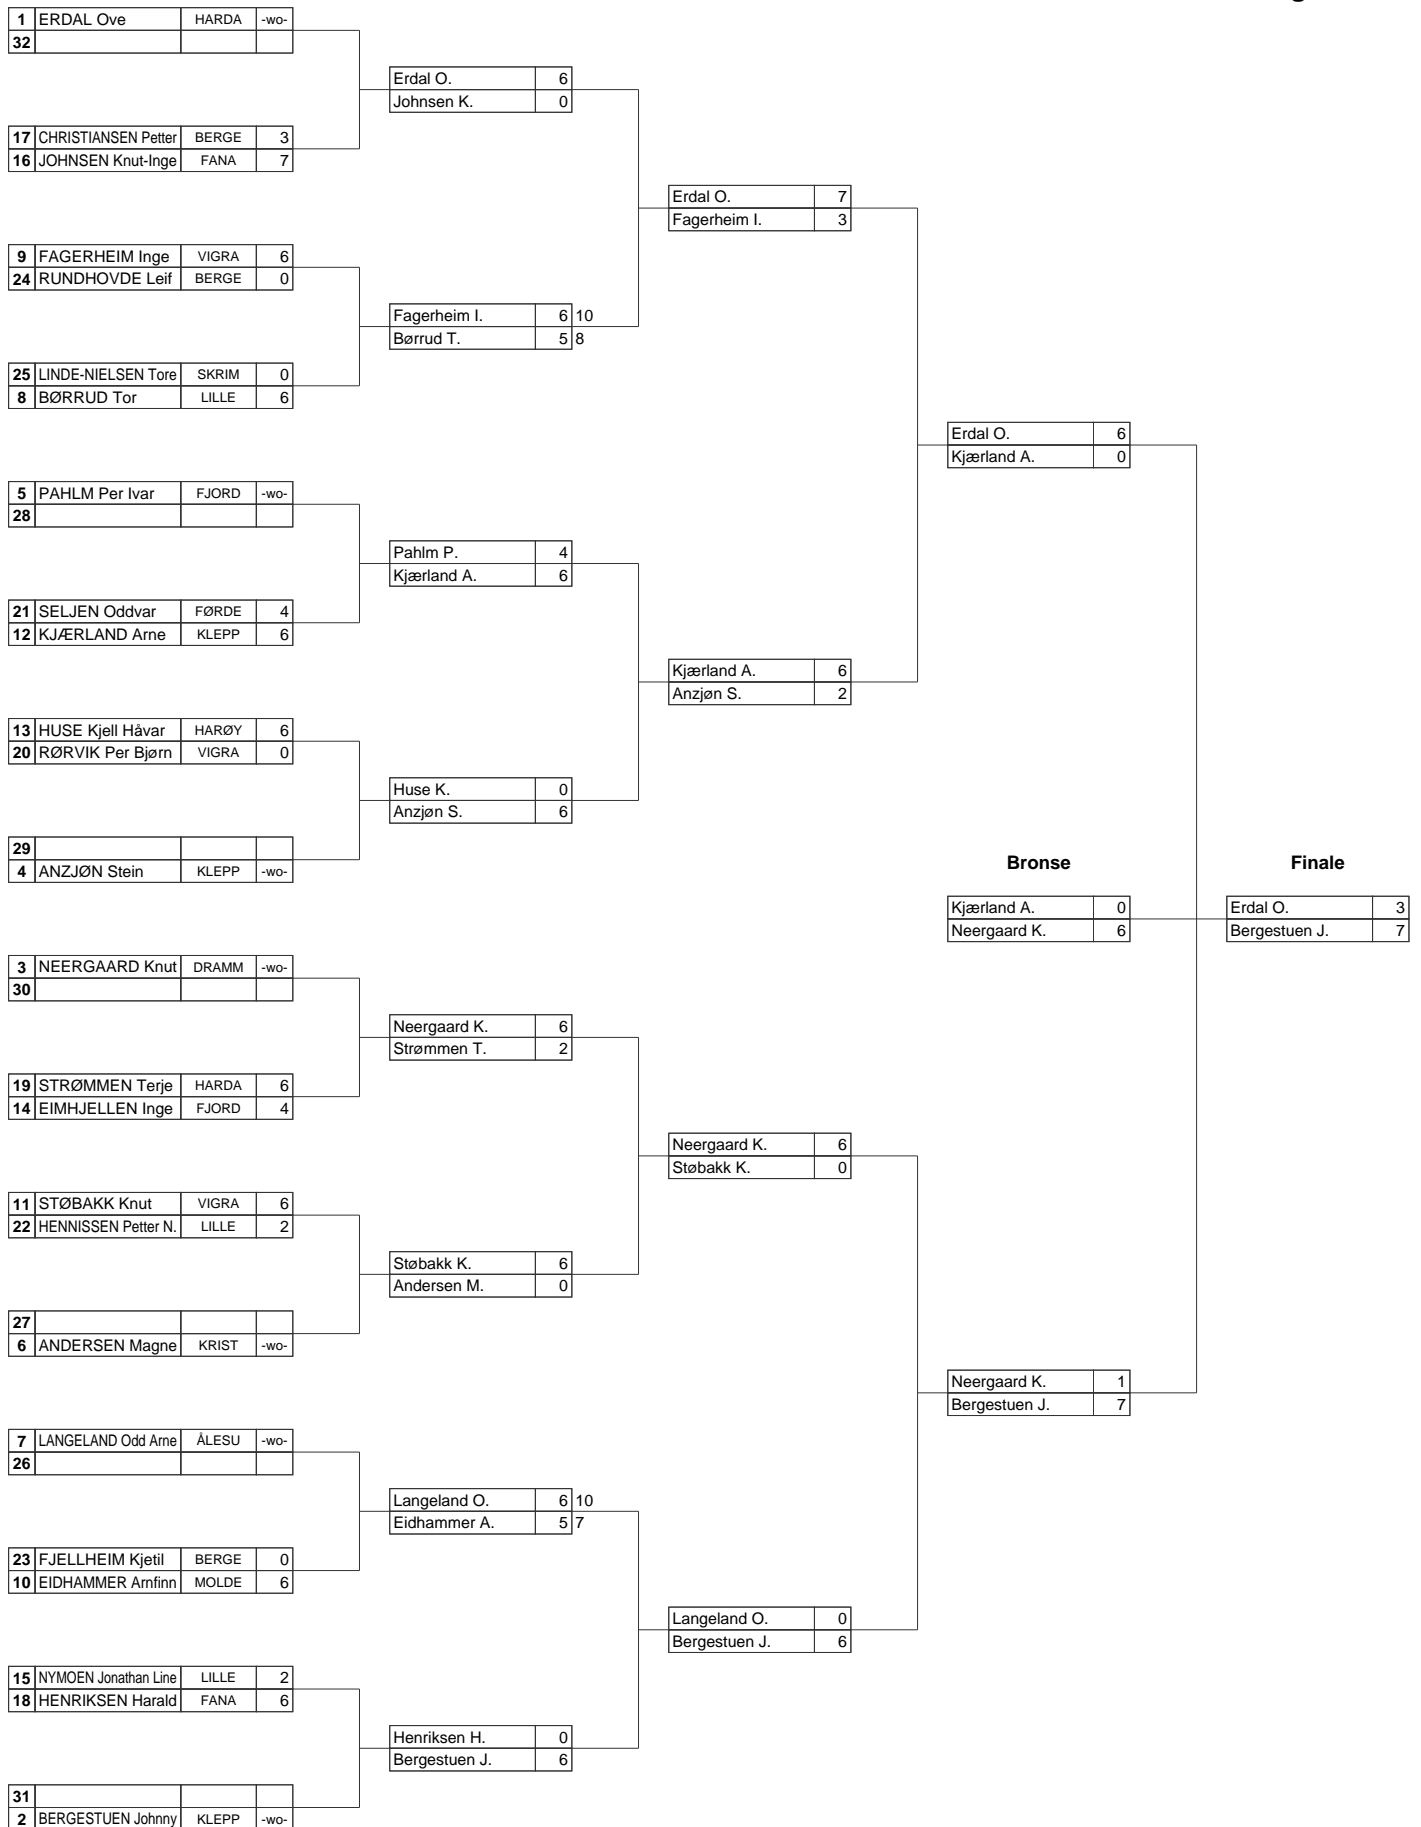

Langbue Herrer

Instiktiv Herrer

1	BAKKE Terje	KVINN	-wo-		
32					
17	ENGEN Kristian	SKREI	4		
16	ØDEGÅRD Espen	HEGIL	6		
9	JOHNSGÅRD Roger	LAUGE	6		
24	BRUSDAL Bjørn	HARØY	2		
25	MOE Thor Arne	SKREI	0		
8	ØDEGÅRD Eskil	HEGIL	6		
5	OLUFSEN Bjørn Iver	SOLOR	6		
28	FJELDHEIM Ola	ULLEN	2		
21	NORDVIKEN Ivar	SKREI	2		
12	HERMANSSON Svein	LAUGE	6		
13	STØ Frank Egil	LAUGE	6		
20	NORDSKAG Wiggo	KRIST	0		
29					
4	NIKOLAISEN Svein	TINDE	-wo-		
3	AMUNDSEN Lars Erik	HEGIL	-wo-		
30					
19	HELLWIG Sven	MOLDE	7		
14	SAGVOLD Bjørnar	FØRDE	1		
11	RUNDHAUG Ole Joar	HAMAR	6		
22	RUSTEN Øystein	KVINN	0		
27	SVELLET Erik	SKREI	0		
6	HOLMEDAL Hans Einar	KVINN	6		
7	STORØIEN Bjørn	FJORD	6		
26	JOHANNESSEN Erik	BERGE	0		
23	RYEN John Rasmus	HEGIL	0		
10	TØMMERHOEL Lars Martin	HEGIL	6		
15	HUSE Rikard	HARØY	2		
18	DANEVAD Kjetil A.	KRIST	6		
31					
2	JOHNSEN Frank	KVINN	-wo-		

Bakke T.	6		
Ødegård E.	4		
Bakke T.	6		
Ødegård E.	2		
Johnsgård R.	2		
Ødegård E.	6		
Olufsen B.	6		
Hermansson S.	0		
Olufsen B.	4		
Nikolaisen S.	6		
Stø F.	0		
Nikolaisen S.	6		
Bakke T.	3		
Nikolaisen S.	7		
Bakke T.	2		
Amundsen L.	6		
Amundsen L.	6		
Holmedal H.	2		
Rundhaug O.	4		
Holmedal H.	6		
Amundsen L.	4		
Tømmerhoel L.	6		
Storøien B.	2		
Tømmerhoel L.	6		
Tømmerhoel L.	7		
Johnsen F.	1		
Danevad K.	4		
Johnsen F.	6		

Bronse		Finale	
Bakke T.	2	Nikolaisen S.	6
Amundsen L.	6	Tømmerhoel L.	0