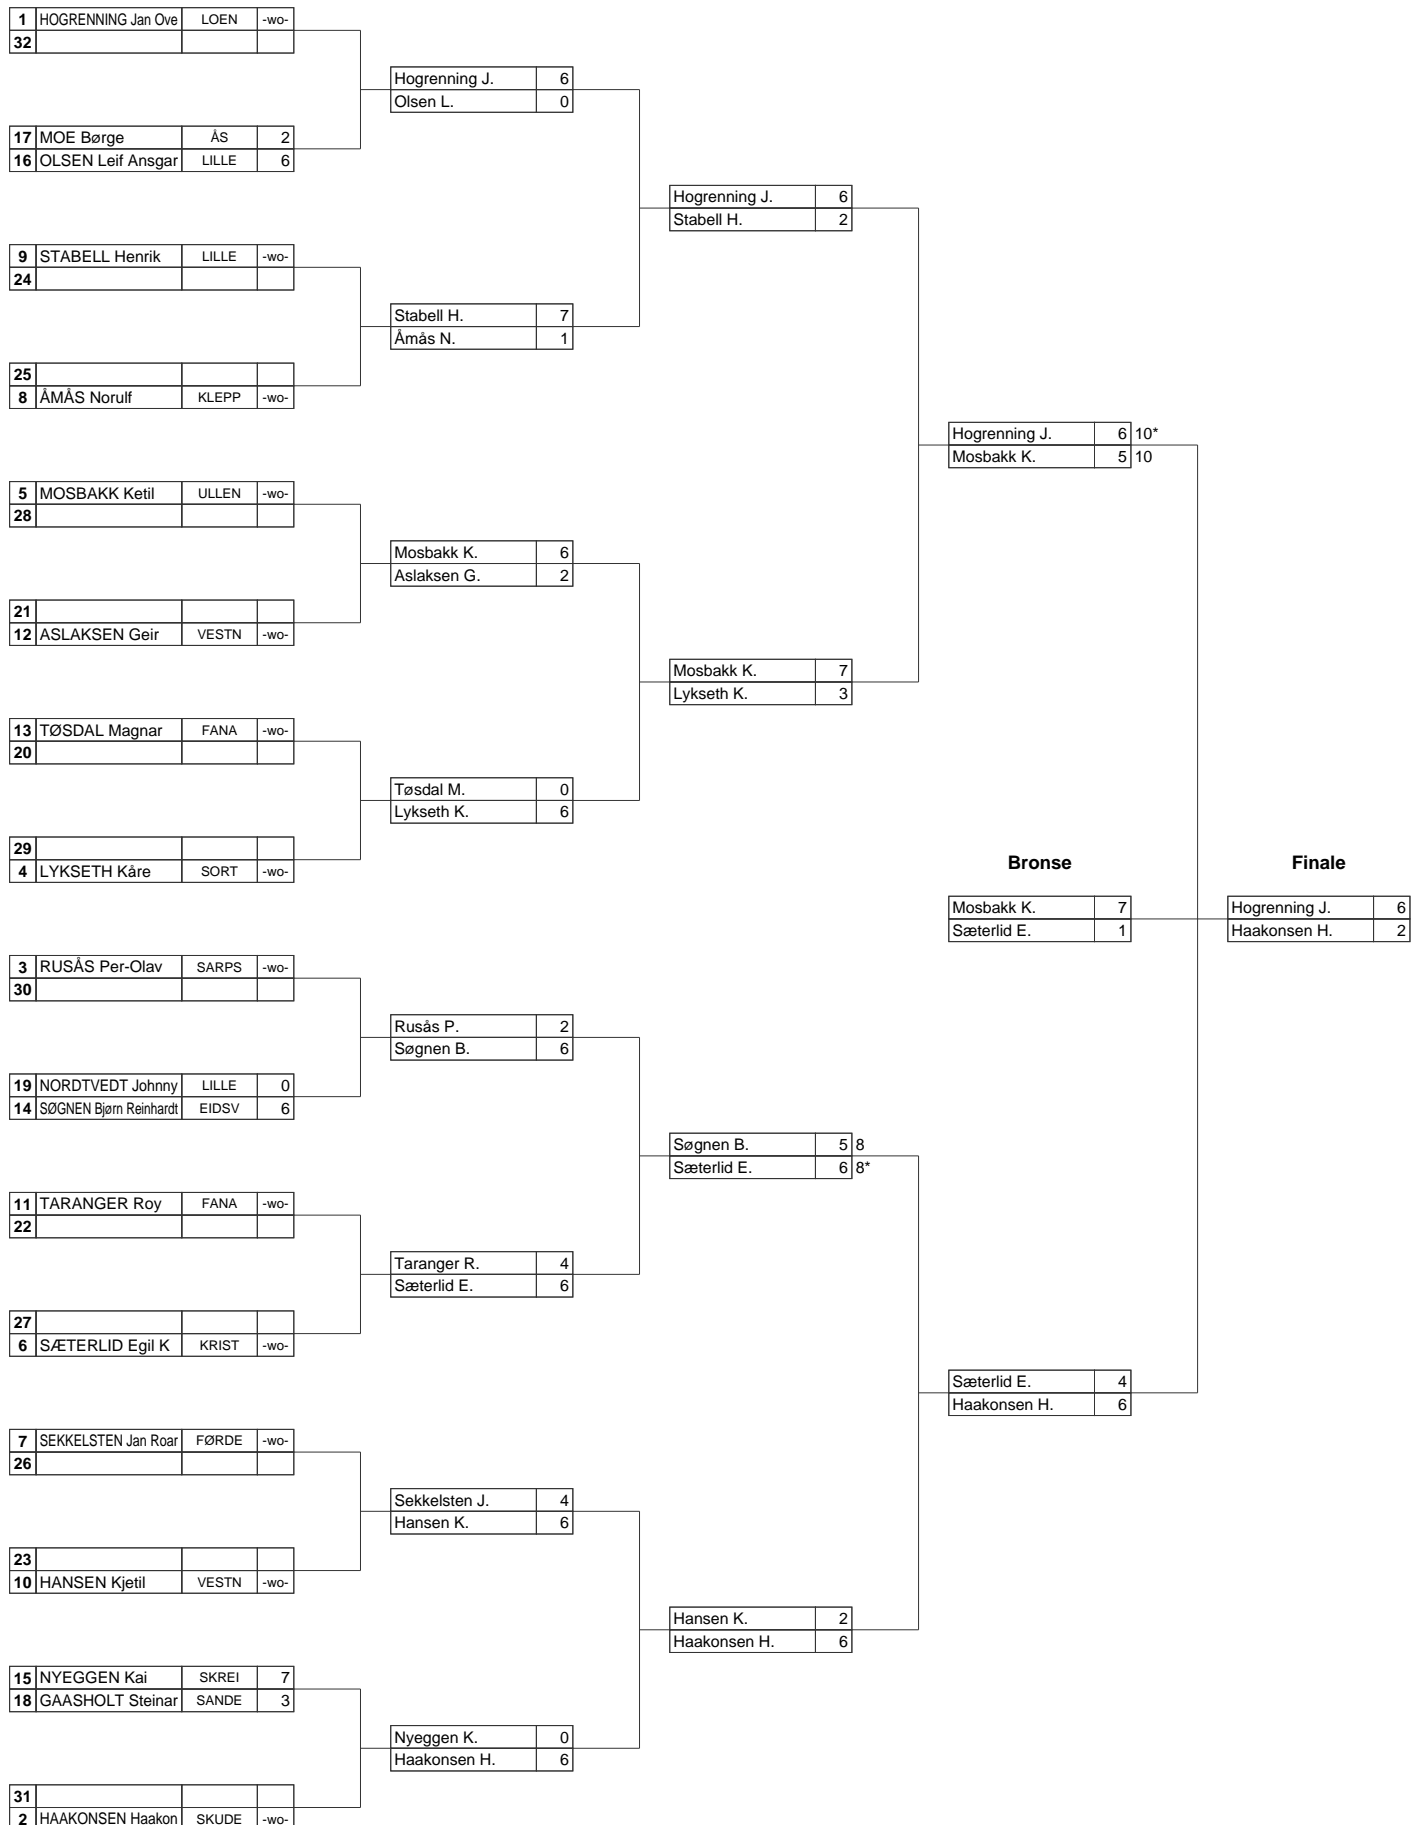

**Bronse**

Stray E.	6
Lystad T.	2

**Finale**

Kribe V.	7
Christensen D.	1

Lystad T.	0
Christensen D.	6

**Compound Herrer 50**

Recurve Herrer 50

**Langbue Damer**