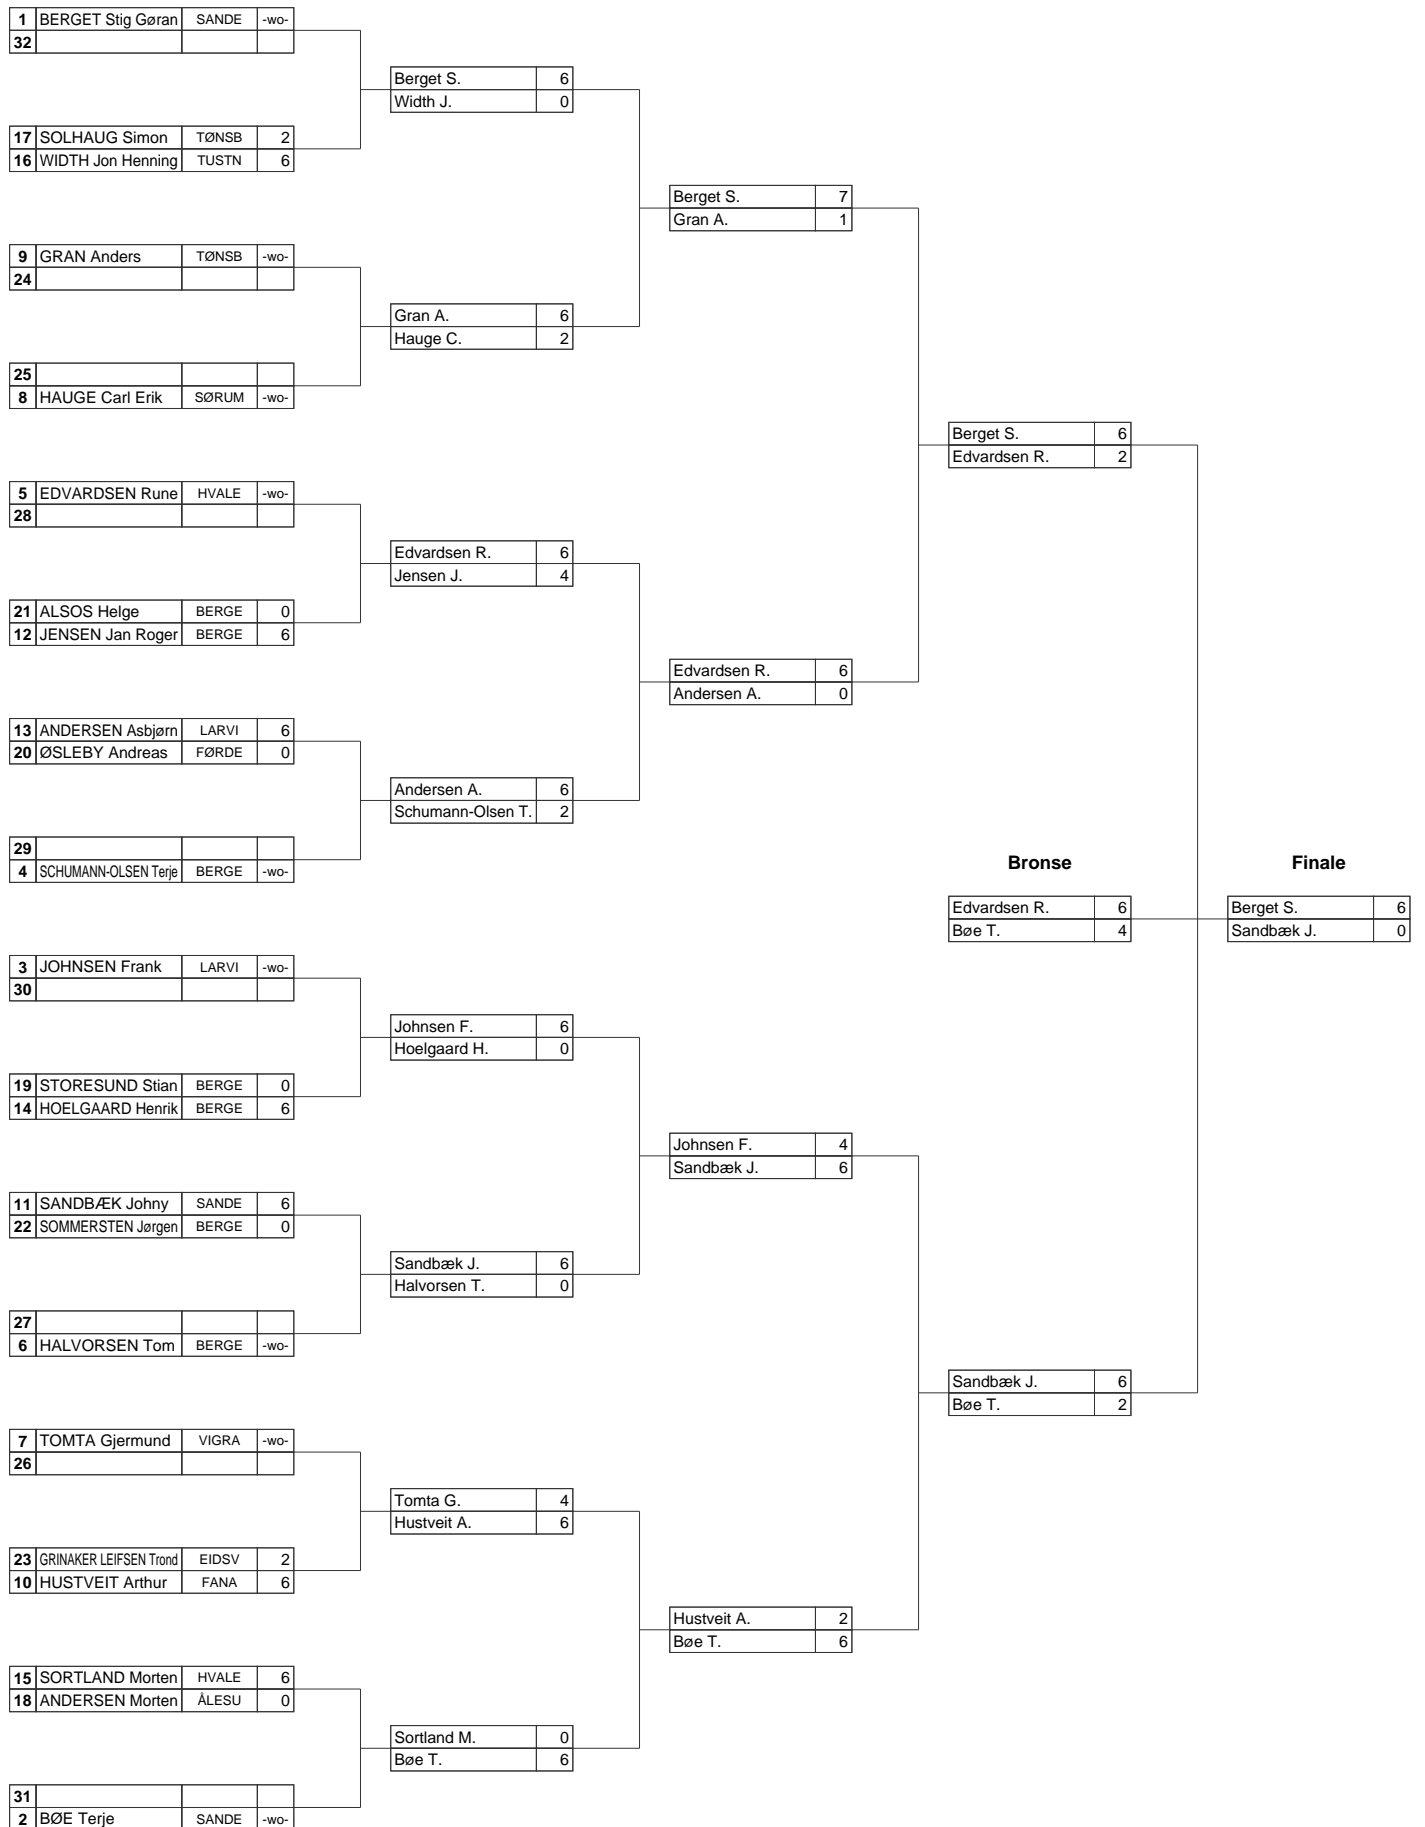

Instiktiv Herrer

1	BAKKE Terje	KVINN	-wo-		
32					
17	ENGEN Kristian	SKREI	4		
16	ØDEGÅRD Espen	HEGIL	6		
9	JOHNSGÅRD Roger	LAUGE	6		
24	BRUSDAL Bjørn	HARØY	2		
25	MOE Thor Arne	SKREI	0		
8	ØDEGÅRD Eskil	HEGIL	6		
5	OLUFSEN Bjørn Iver	SOLOR	6		
28	FJELDHEIM Ola	ULLEN	2		
21	NORDVIKEN Ivar	SKREI	2		
12	HERMANSSON Svein	LAUGE	6		
13	STØ Frank Egil	LAUGE	6		
20	NORDSKAG Wiggo	KRIST	0		
29					
4	NIKOLAISEN Svein	TINDE	-wo-		
3	AMUNDSEN Lars Erik	HEGIL	-wo-		
30					
19	HELLWIG Sven	MOLDE	7		
14	SAGVOLD Bjørnar	FØRDE	1		
11	RUNDHAUG Ole Joar	HAMAR	6		
22	RUSTEN Øystein	KVINN	0		
27	SVELLET Erik	SKREI	0		
6	HOLMEDAL Hans Einar	KVINN	6		
7	STORØIEN Bjørn	FJORD	6		
26	JOHANNESSEN Erik	BERGE	0		
23	RYEN John Rasmus	HEGIL	0		
10	TØMMERHOEL Lars Martin	HEGIL	6		
15	HUSE Rikard	HARØY	2		
18	DANEVAD Kjetil A.	KRIST	6		
31					
2	JOHNSEN Frank	KVINN	-wo-		

Bakke T.	6		
Ødegård E.	4		
Bakke T.	6		
Ødegård E.	2		
Johnsgård R.	2		
Ødegård E.	6		
Olufsen B.	6		
Hermansson S.	0		
Olufsen B.	4		
Nikolaisen S.	6		
Stø F.	0		
Nikolaisen S.	6		
Bakke T.	3		
Nikolaisen S.	7		
Bakke T.	2		
Amundsen L.	6		
Amundsen L.	6		
Holmedal H.	2		
Rundhaug O.	4		
Holmedal H.	6		
Amundsen L.	4		
Tømmerhoel L.	6		
Storøien B.	2		
Tømmerhoel L.	6		
Tømmerhoel L.	7		
Johnsen F.	1		
Danevad K.	4		
Johnsen F.	6		

Bronse		Finale	
Bakke T.	2	Nikolaisen S.	6
Amundsen L.	6	Tømmerhoel L.	0

Barebow Herrer