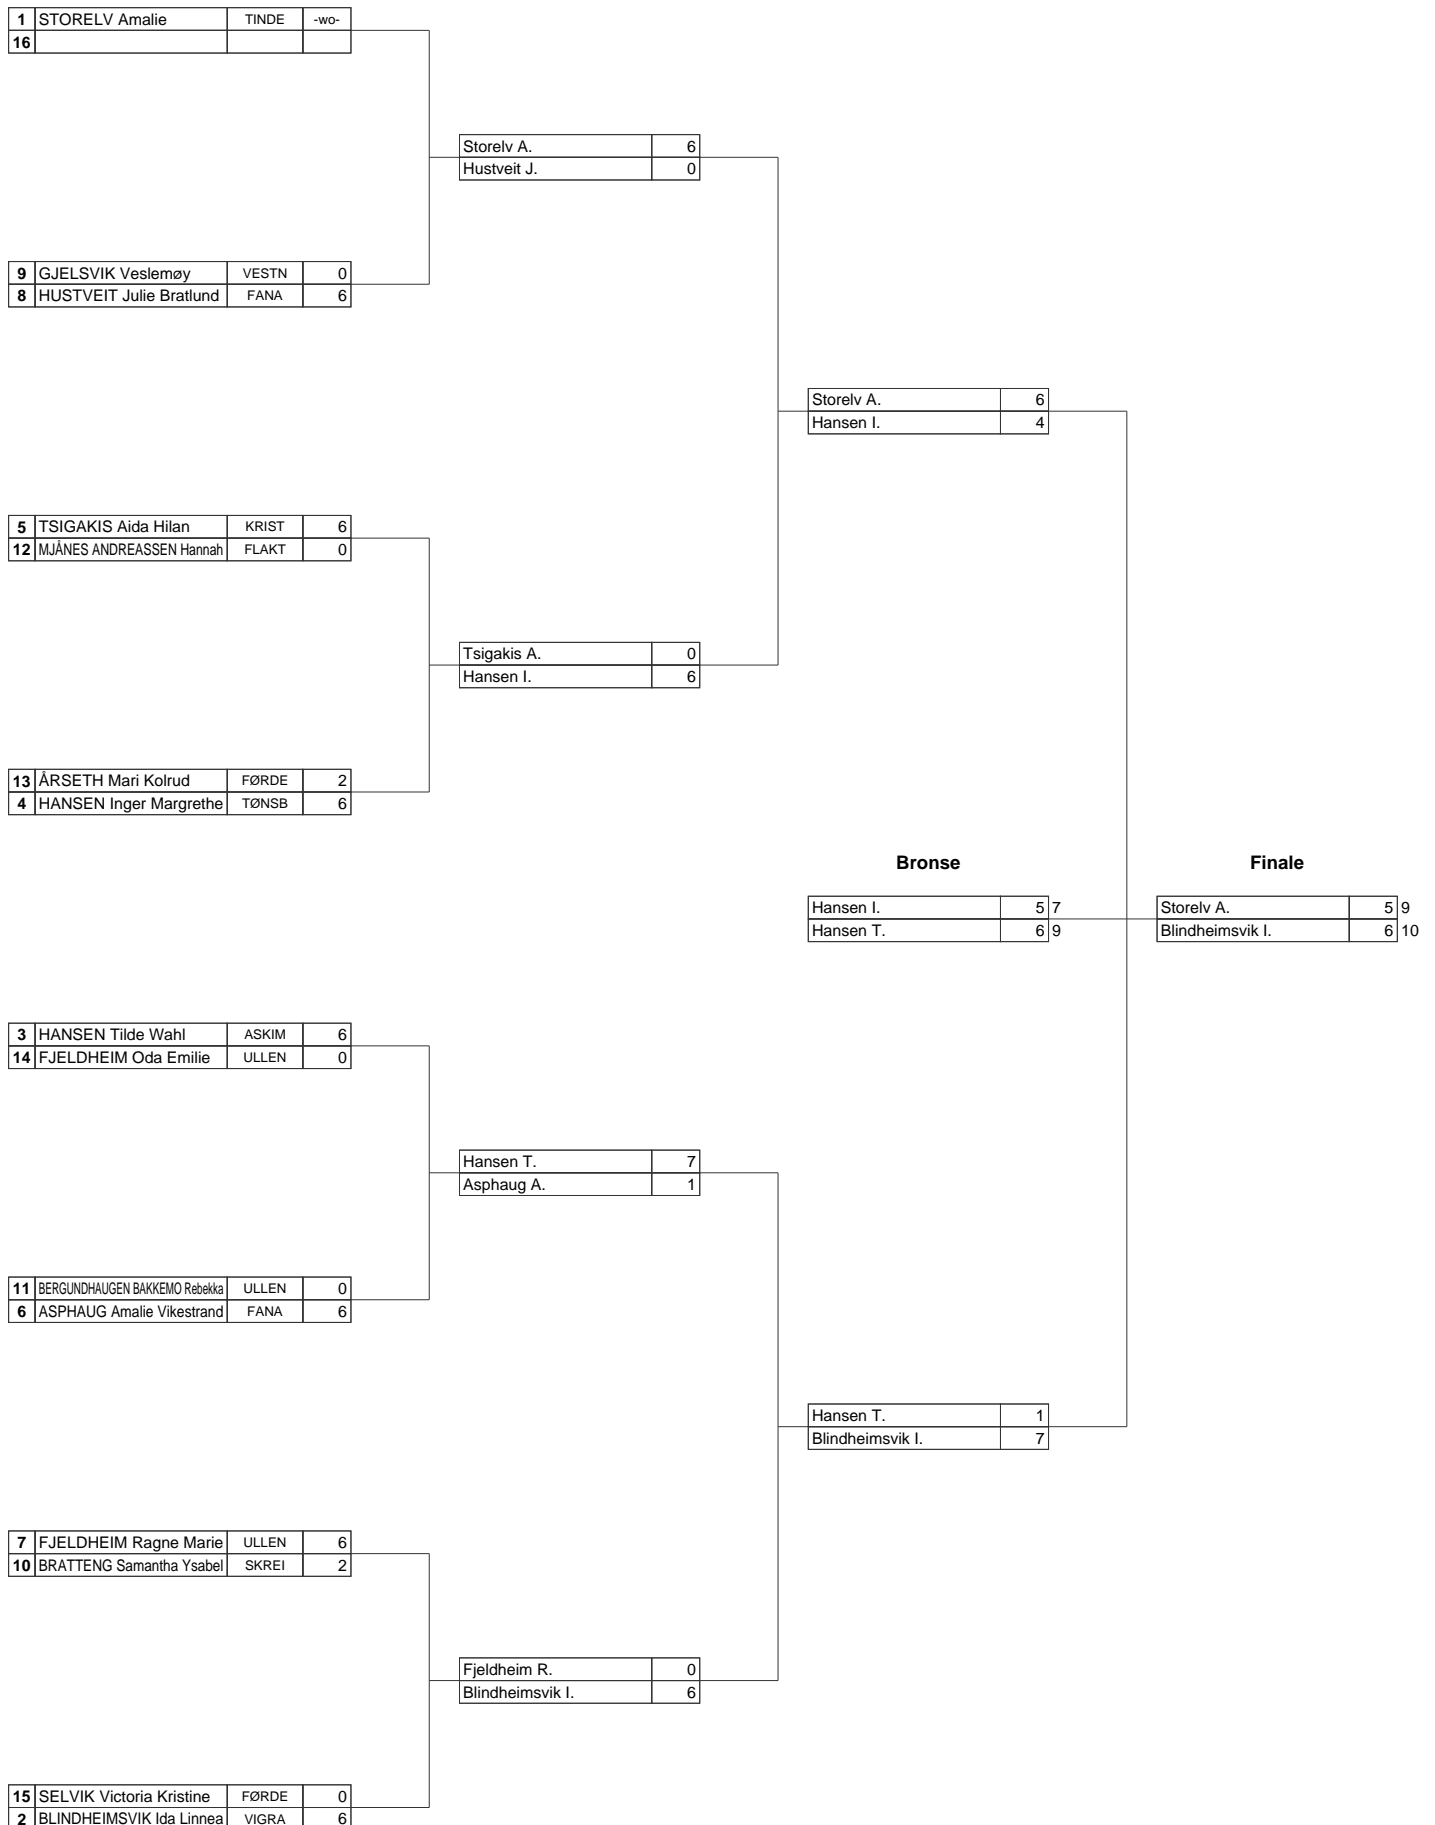

Recurve Rekrutt Jenter